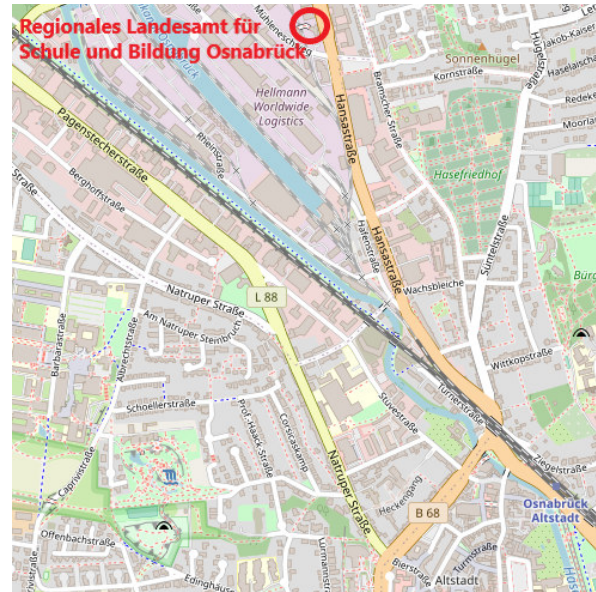

Regionales Landesamt für Schule und Bildung Osnabrück

Thomas Schippmann

komm. Behördenleiter
Mühlenschweg 8
49090 Osnabrück
Tel.: 0541 77046-0
Fax: 0541 77046-400

Servicestelle
0541 77046-444
Service@rlsb-os.niedersachsen.de

Außenstelle Aurich
Lambertshof 8
26603 Aurich
Tel.: 04941 1310-02
Fax (Dez. 2): 0541 77046-8203
Fax (Dez. 5): 0541 77046-8503

Außenstelle Meppen
Hermann-Keller-Str. 9-11
49716 Meppen
Tel.: 05931 9337-0
Fax (Dez. 2): 0541 77046-8202
Fax (Dez. 5): 0541 77046-8502

Außenstelle Oldenburg
Birkenweg 5
26127 Oldenburg
Tel.: 0441 20546-0
Fax (Dez. 2): 0541 77046-8201
Fax (Dez. 5): 0541 77046-8501

Pressestelle
Auf der Hude 2
21339 Lüneburg
Tel.: 04131 15-2005
Fax: 04131 15-452510
pressestelle@rlsb-lg.niedersachsen.de

Anfahrt

Anfahrt mit dem Auto

- aus Richtung Hannover (A 30):

- aus Richtung Bremen (A 1)

Sie verlassen die A 1 an der Ausfahrt Osnabrück-Nord in Richtung Osnabrück und fahren auf der vierspurigen Schnellstraße (B 68) Richtung Innenstadt. Ab Stadtgrenze sind es über die weiterführende Bramscher Straße und Hansastraße noch ca. 1 km, bis Sie hinter dem Holzfachmarkt Becher rechts in den Mühlenschweg einbiegen.

Anfahrt mit öffentlichen Verkehrsmitteln:

Vom Hauptbahnhof erreichen Sie das RLSB OS mit den Linien 81, 82, 581, 582 und 58. Fahren Sie bis zur Haltestelle Kornstraße (ca. 16 Minuten), Sie erreichen das Dienstgebäude über den Parkplatz von „Staples“ und nach Überqueren der Hansastraße in ca. 3-4 Minuten zu Fuß.

Vom Bahnhof Osnabrück Altstadt erreichen Sie das RLSB OS am einfachsten zu Fuß auf der Hansastraße/B68 stadtauswärts (1,5 km). Sie können jedoch auch von hier die oben genannten Buslinien benutzen.

Impressum

Regionales Landesamt für
Schule und Bildung
Lüneburg
Pressestelle

Tel.: 04131 15-2005
Fax: 04131 15-452510
pressestelle@rlsb-lg.niedersachsen.de
www.rlsb.de

Stand: Januar 2022
Bilder: Fotolia, RLSB Lüneburg & Osnabrück