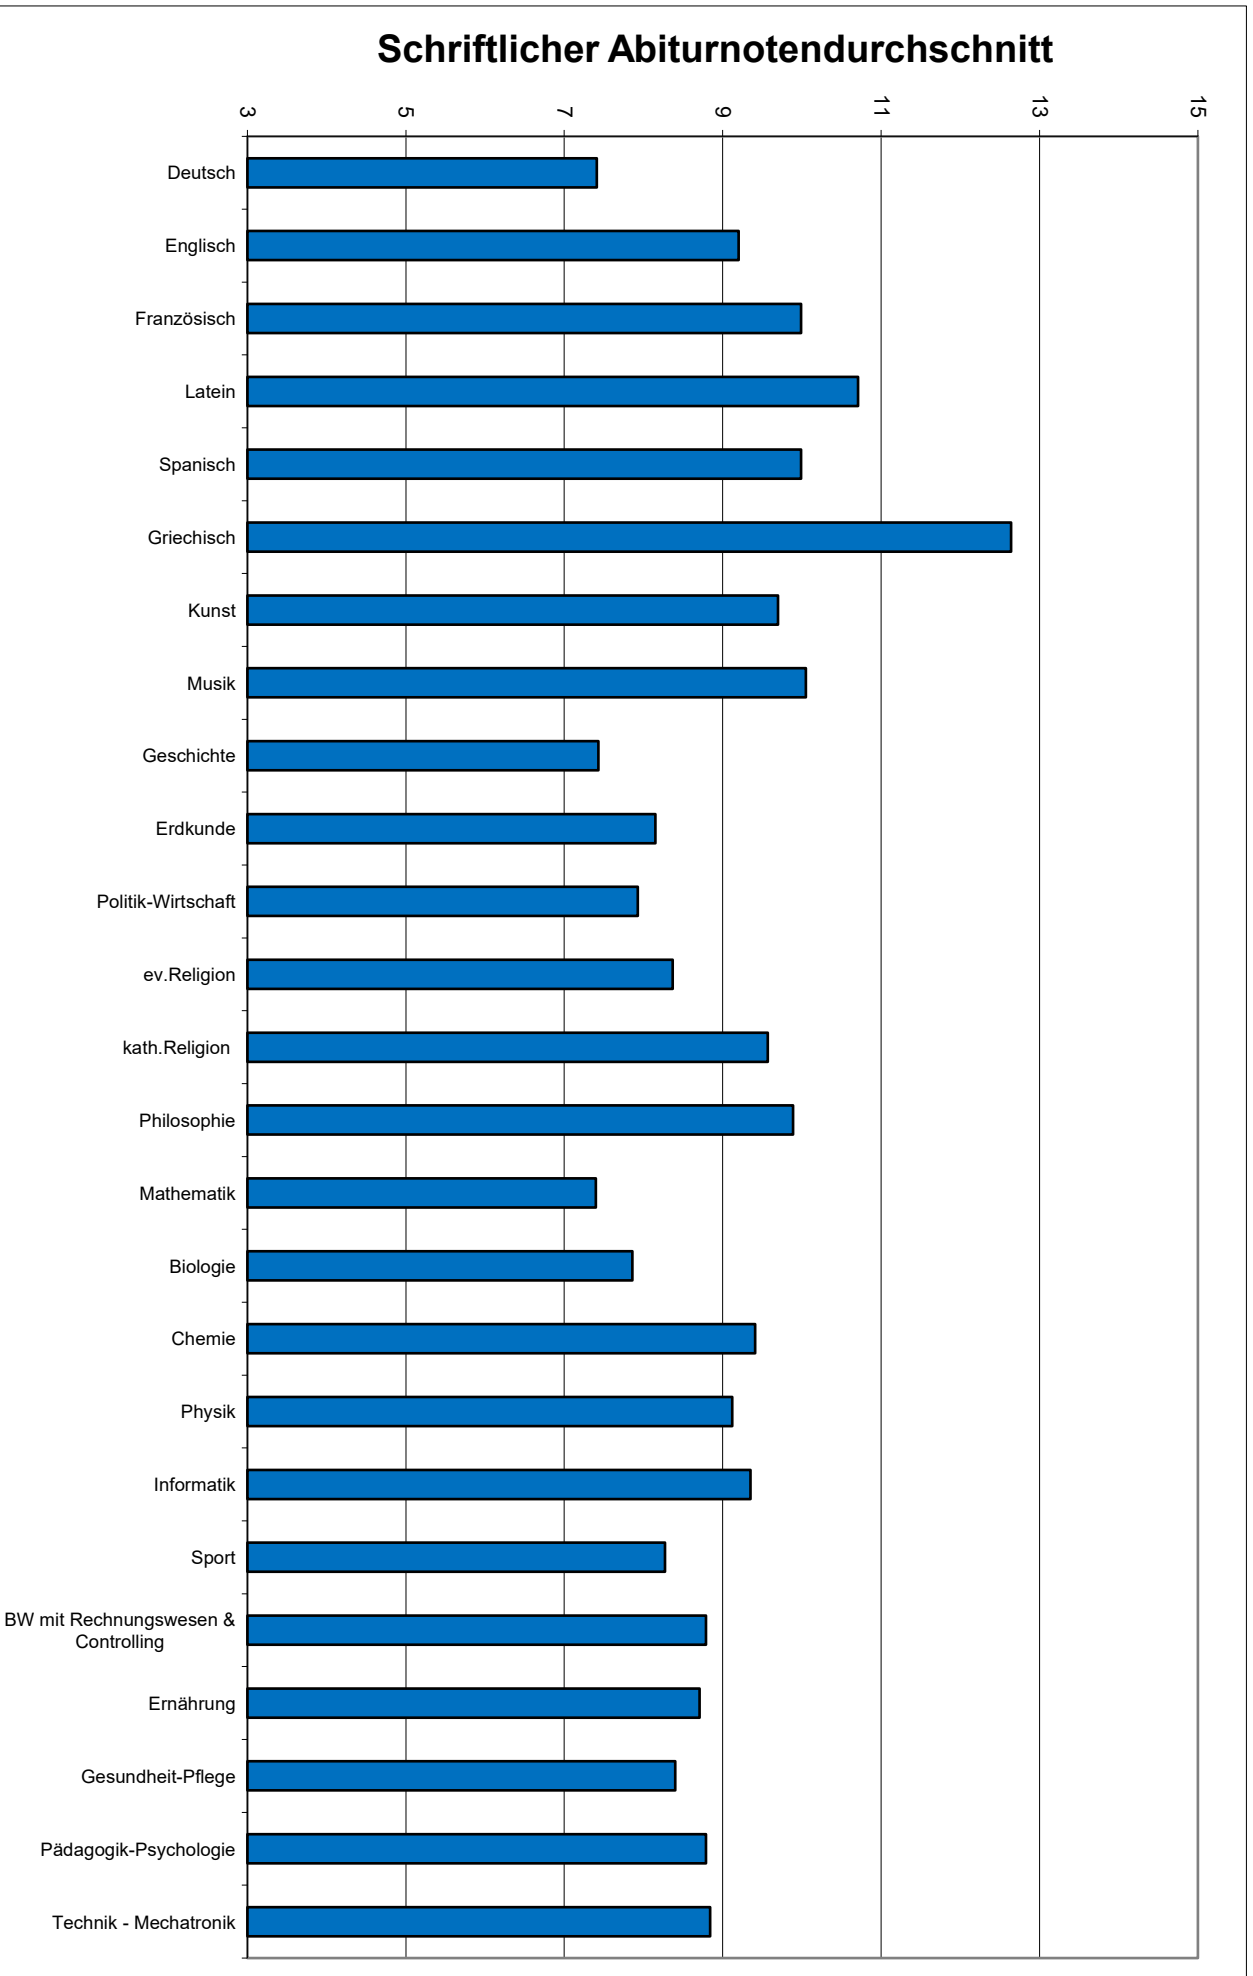

# Auswertung Zentralabitur 2024 - Fächer (Niedersachsen)