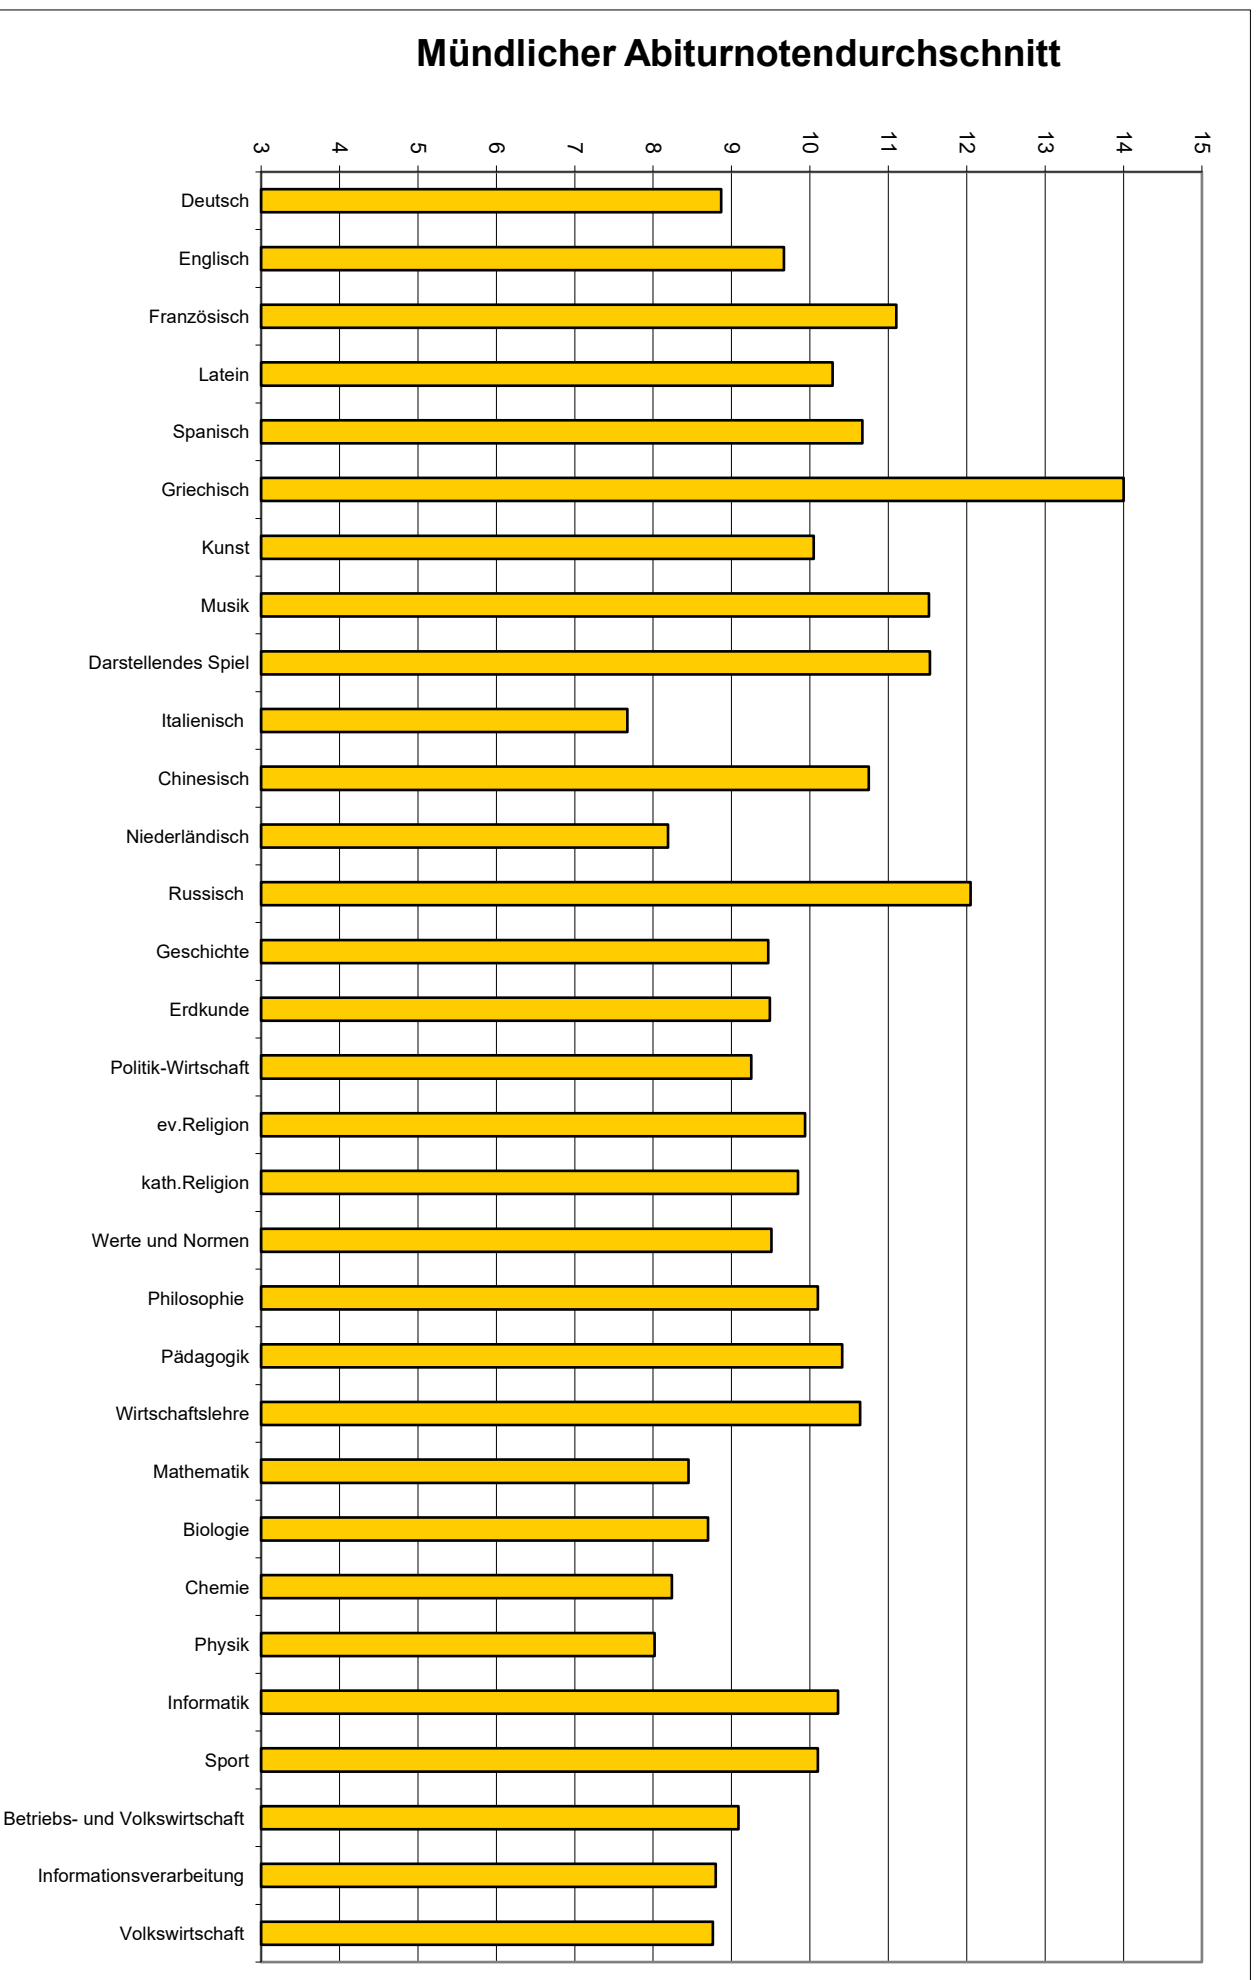

Auswertung Zentralabitur 2024 - Fächer (Niedersachsen)

P5 (grundlegendes Anforderungsniveau - mündlich)