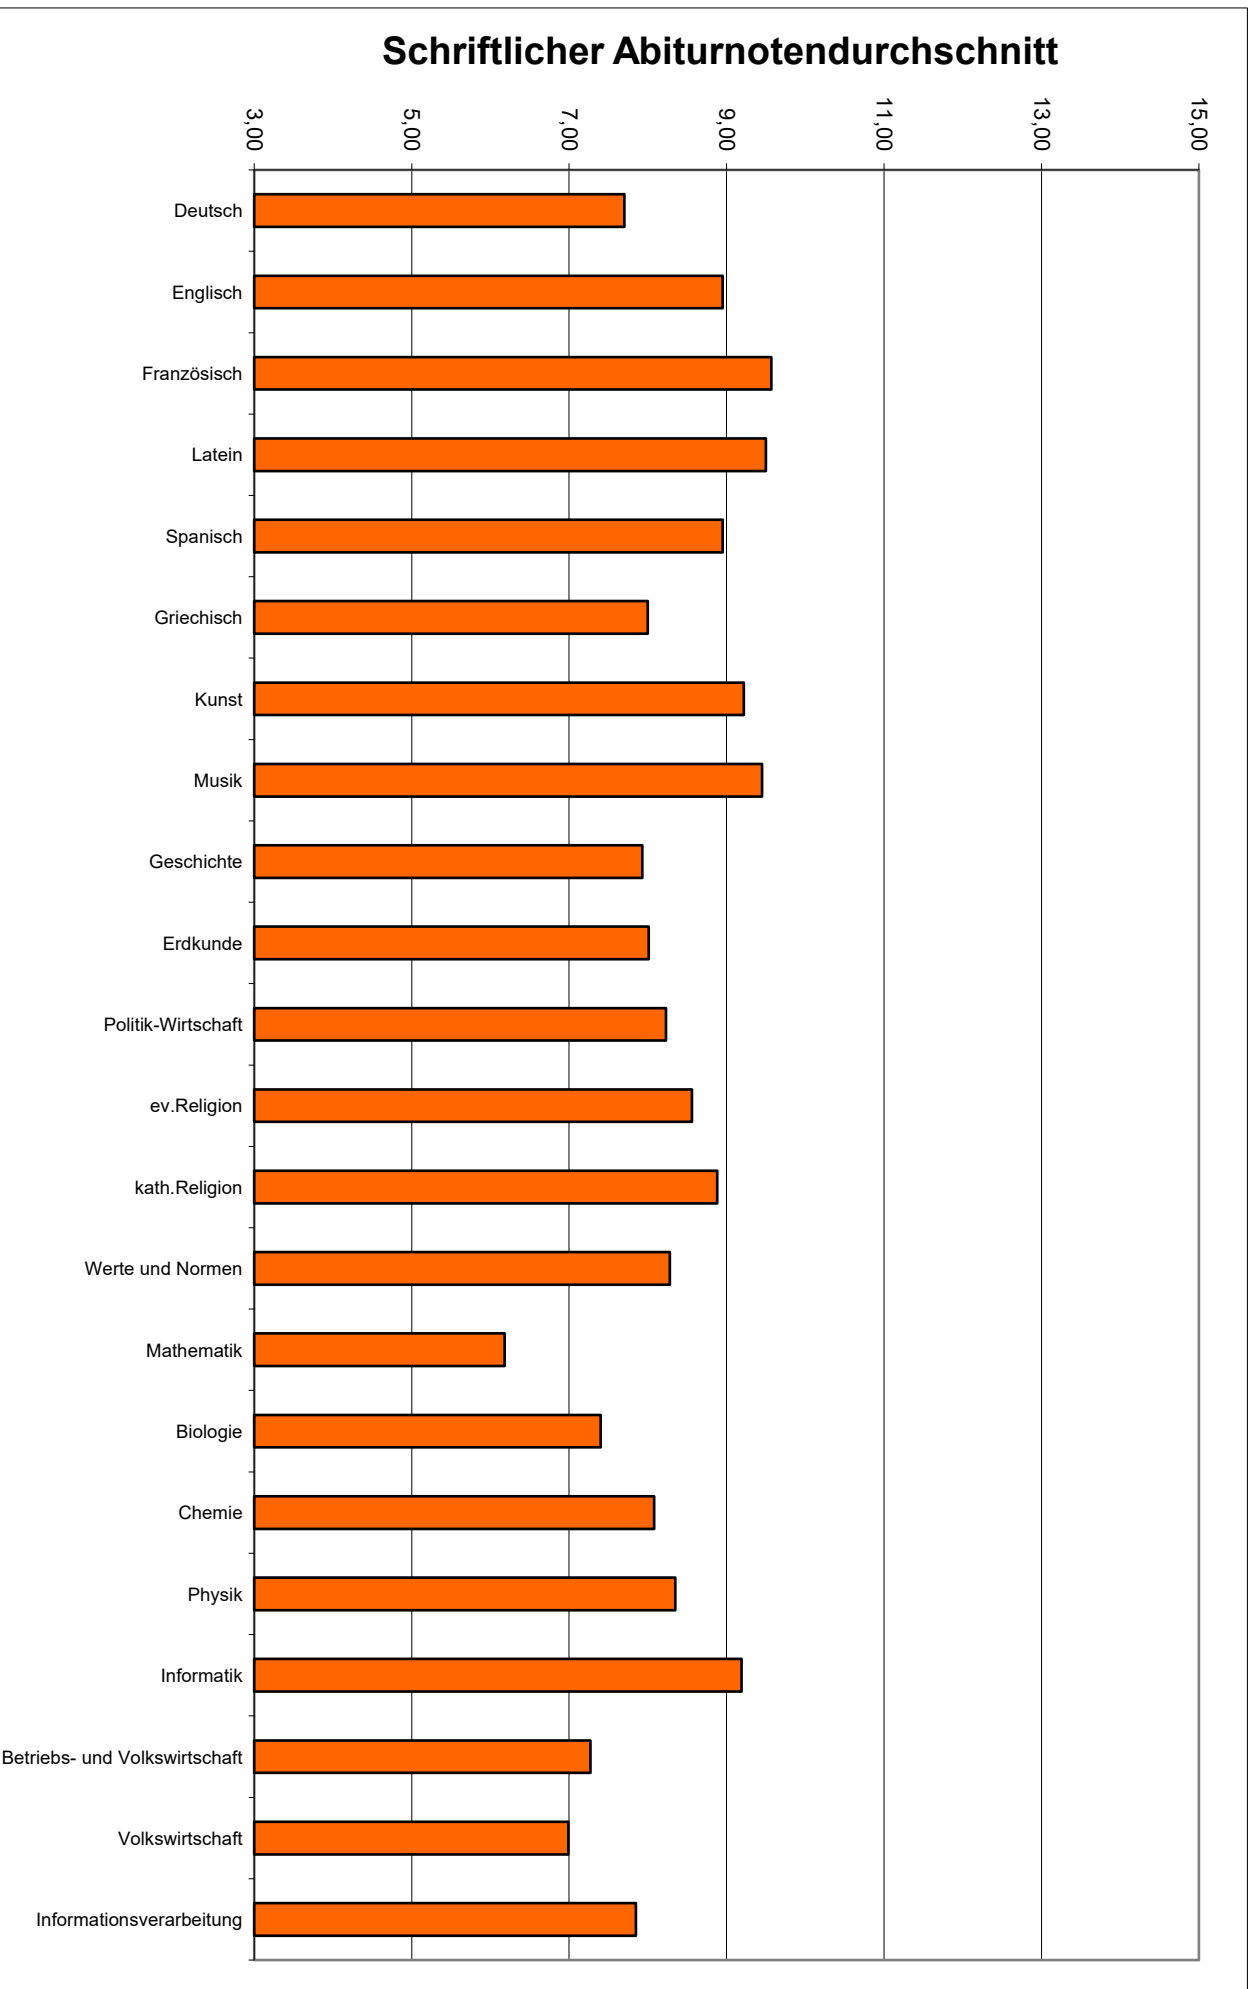

Auswertung Zentralabitur 2024 - Fächer (Niedersachsen)

P4 (grundlegendes Anforderungsniveau - schriftlich)

Niedersächsisches
Kultusministerium