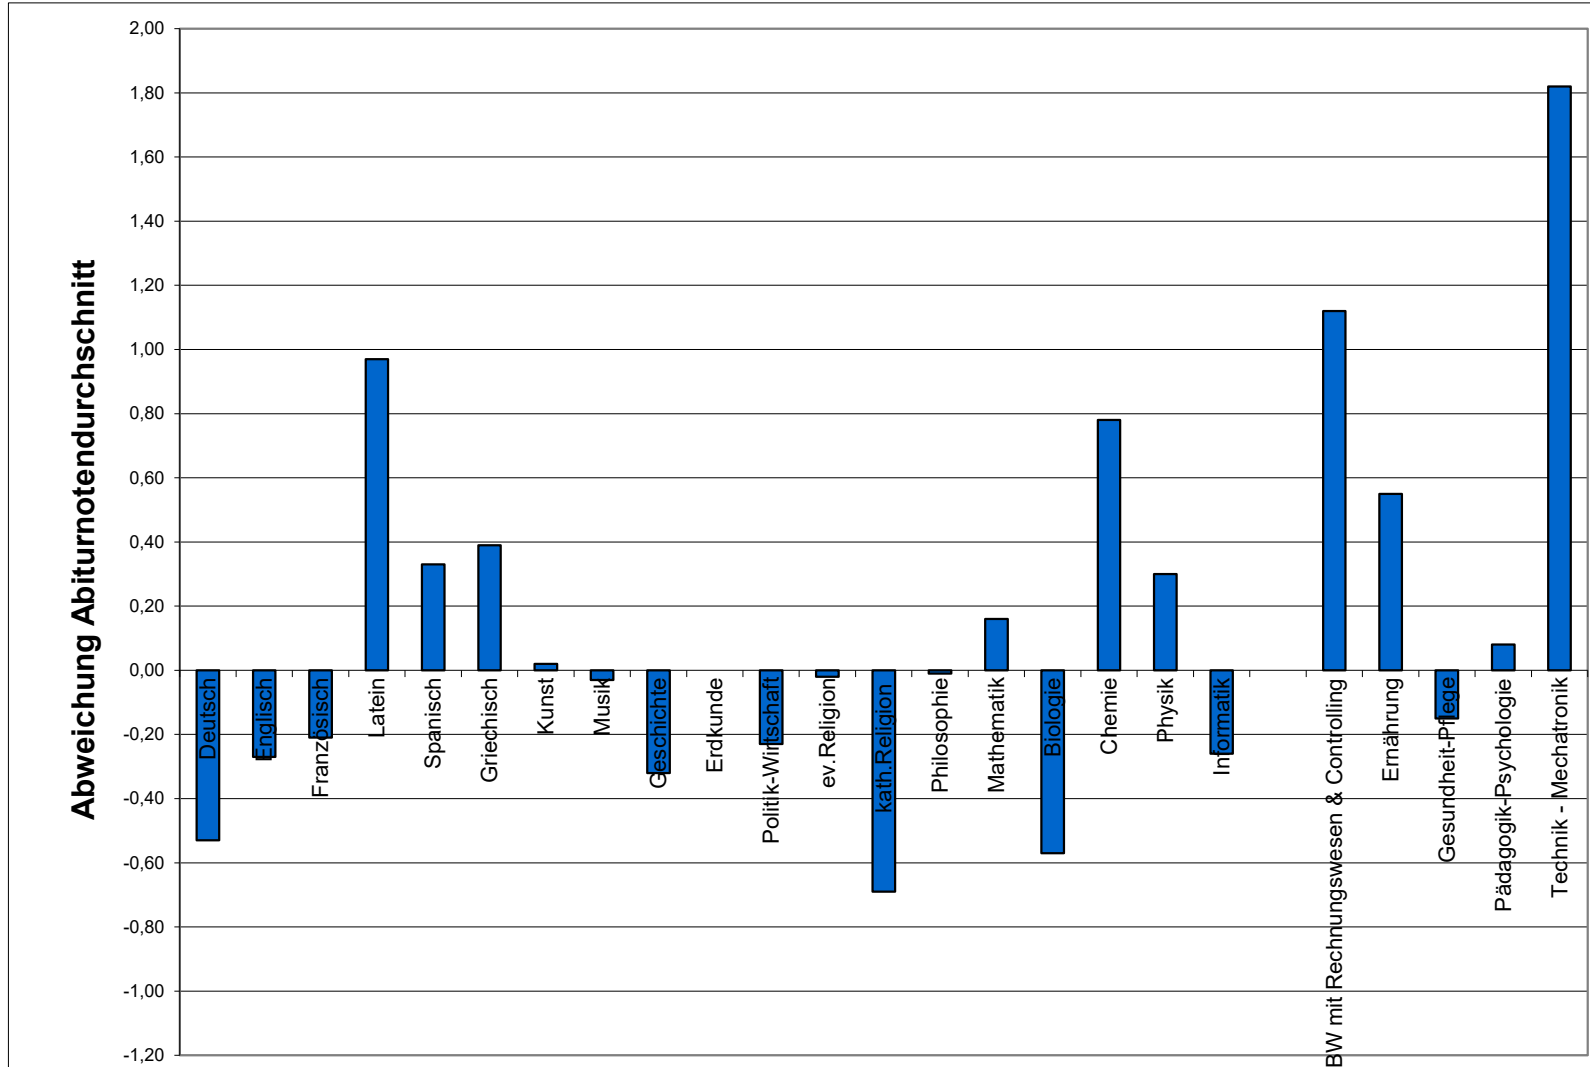

Auswertung Zentralabitur 2024 - Fächer (Niedersachsen)

P1/P2/P3 (erhöhtes Anforderungsniveau)

Abweichung Abiturnotendurchschnitt -
Durchschnitt der Klausur unter Abiturbedingungen

Niedersächsisches
Kultusministerium