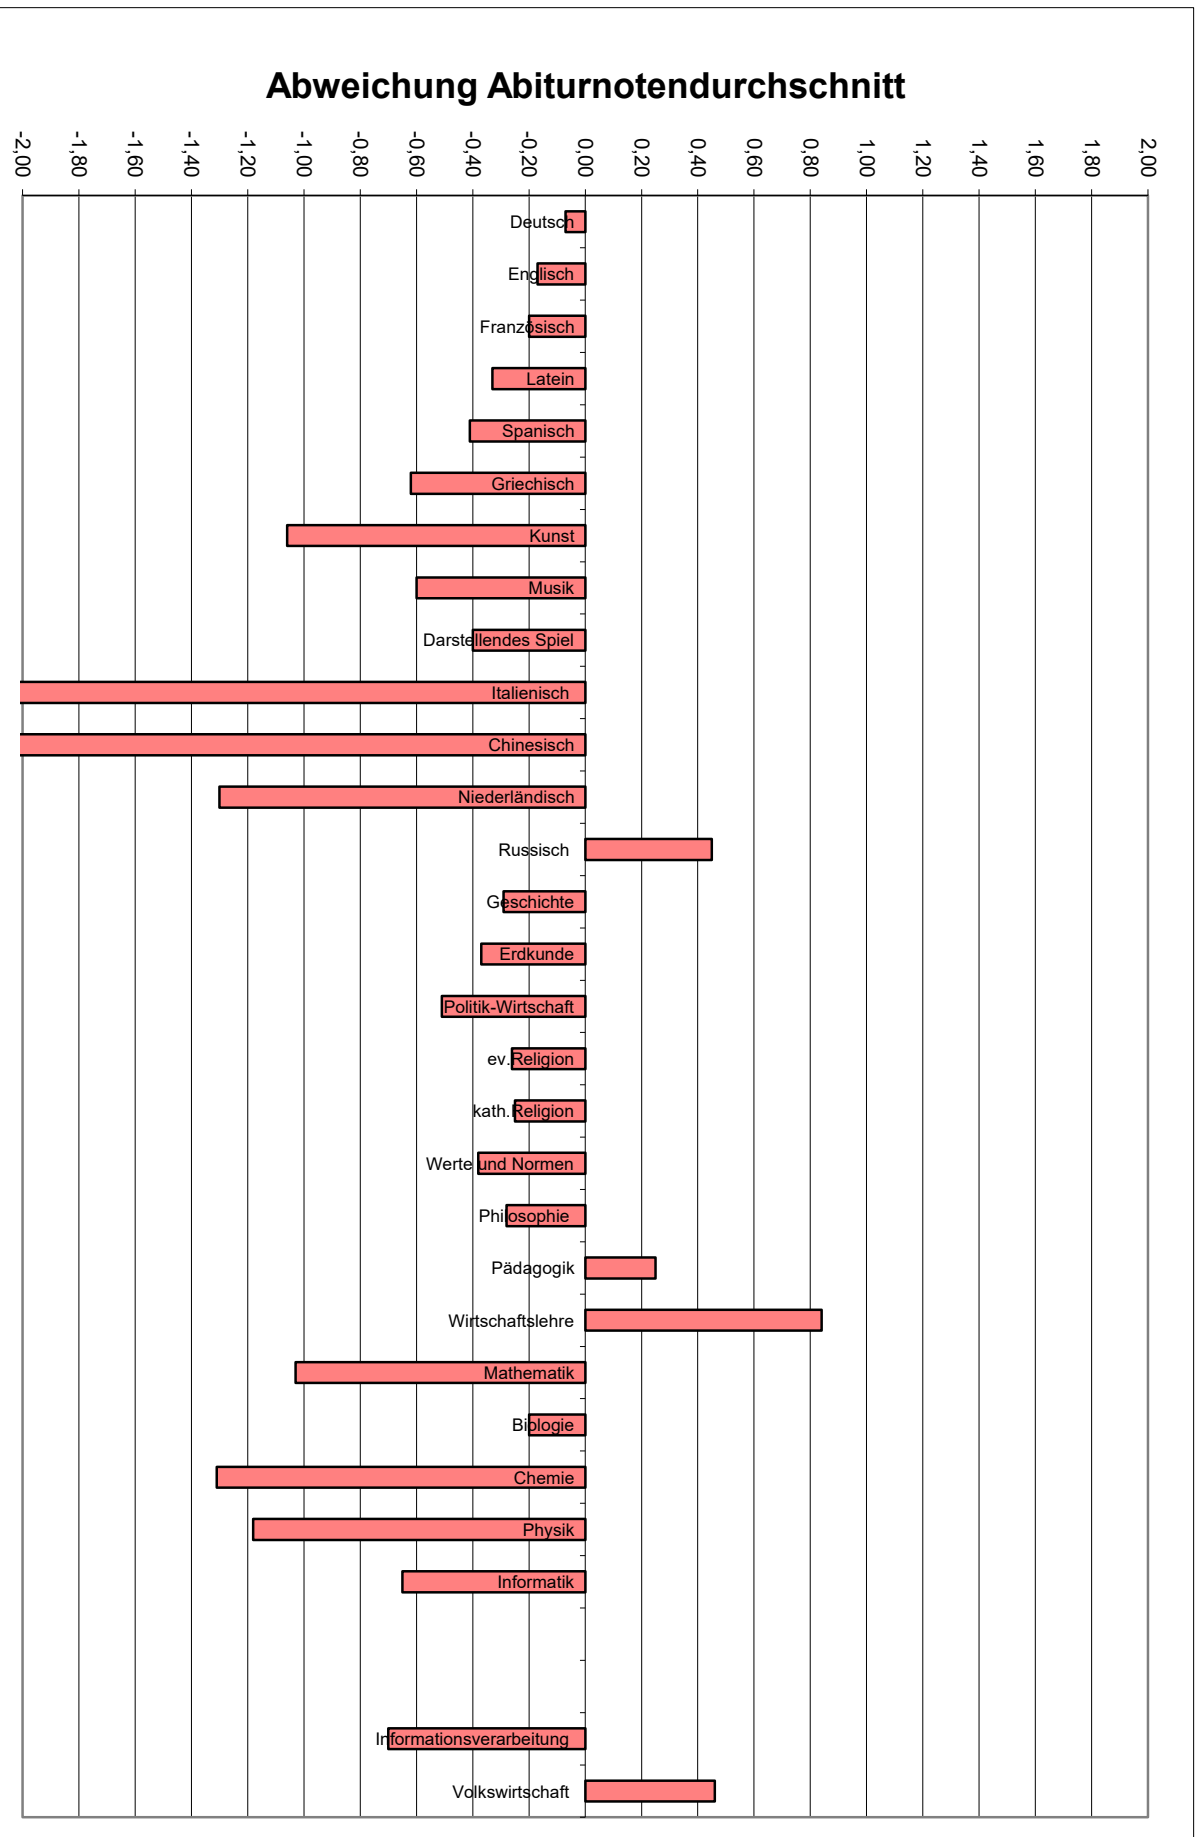

# Auswertung Zentralabitur 2024 - Fächer (Niedersachsen)

P5 (grundlegendes Anforderungsniveau - mündlich)

# Auswertung Zentralabitur 2024 - Fächer (Niedersachsen)

P5 (grundlegendes Anforderungsniveau - mündlich)  
Abweichung Abiturnotendurchschnitt-Klausurendurchschnitt

Niedersächsisches  
Kultusministerium