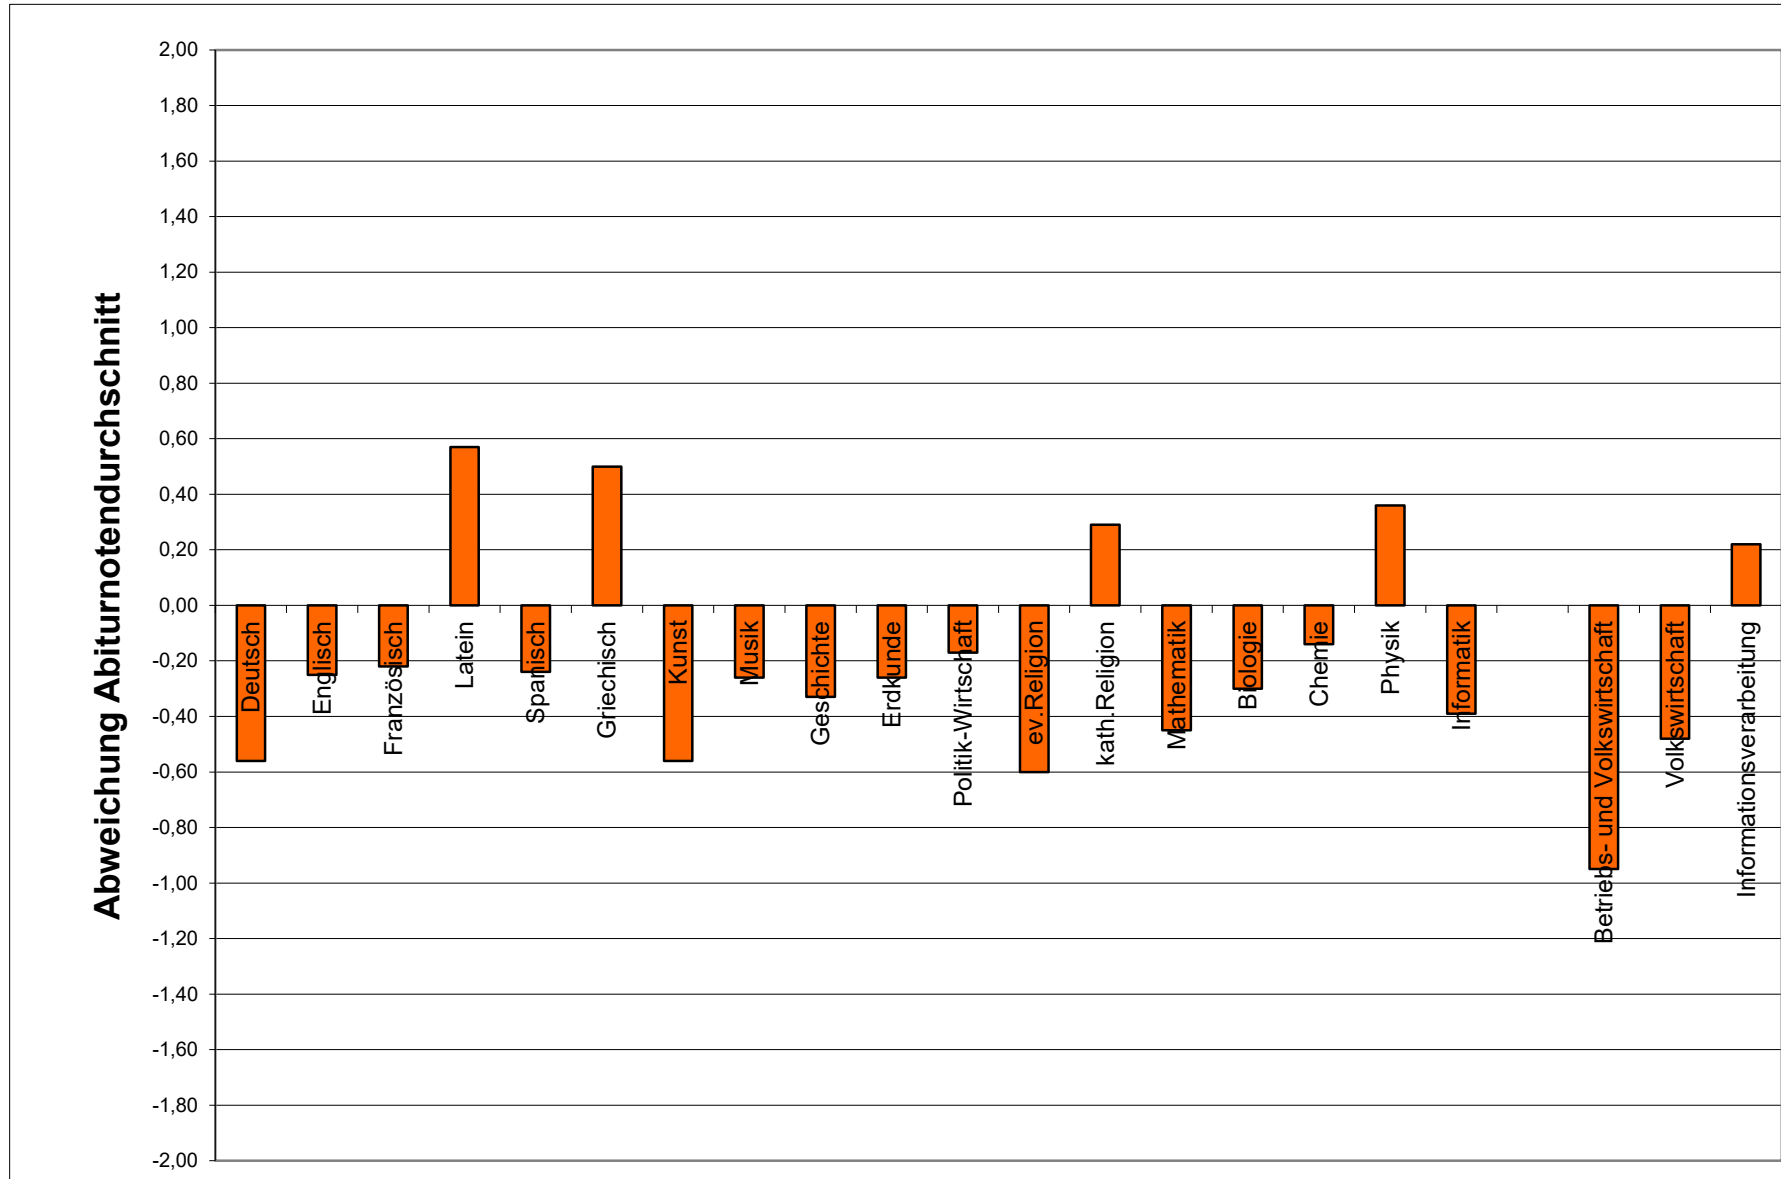

# Auswertung Zentralabitur 2024 - Fächer (Niedersachsen)

P4 (grundlegendes Anforderungsniveau - schriftlich)

Abweichung Abiturnotendurchschnitt -

Durchschnitt der Klausur unter Abiturbedingungen

Niedersächsisches  
Kultusministerium